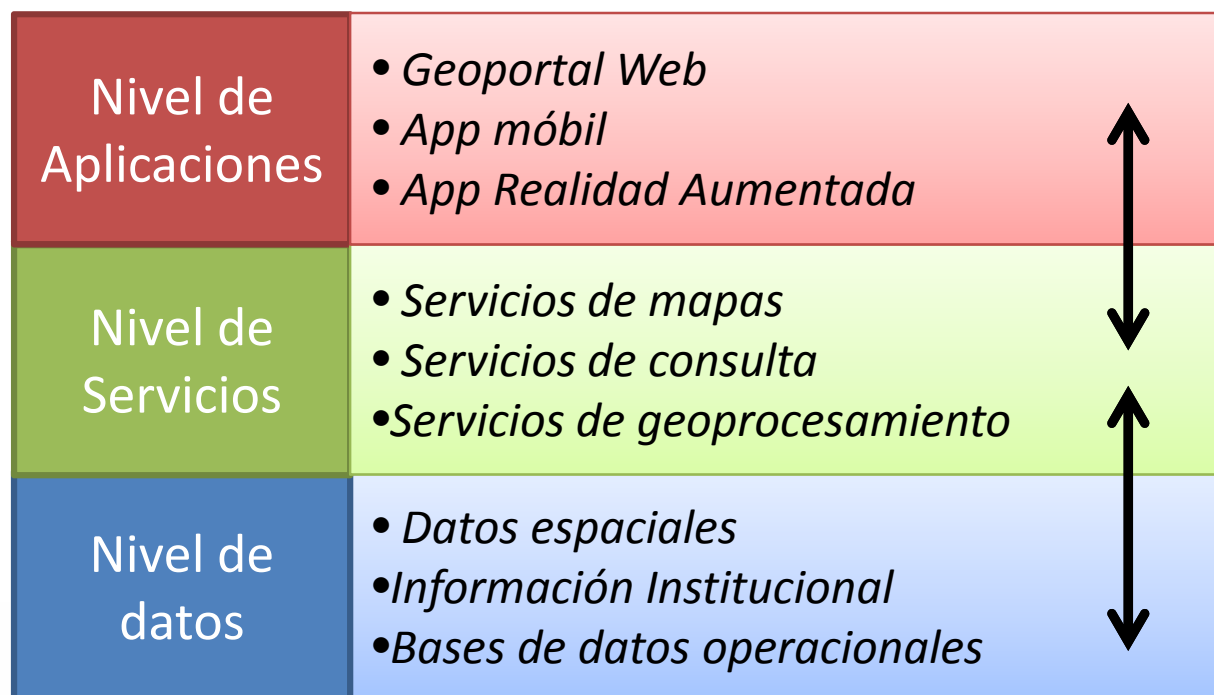

Contenido

- **Que es Smart Campus**
- Plataforma Smart Campus
- Smart Venues
 - Servicios y datos utilizados
 - Aplicación de mapas 2D
 - Aplicación de realidad aumentada
- Conclusiones y Futuro del Proyecto

Que es Smart Campus

- **Prototipo** de Smart City: plataforma de servicios
- **Evolución** de un IDE sectorial/local

Contenido

- Que es Smart Campus
- **Plataforma Smart Campus**
- Smart Venues
 - Servicios y datos utilizados
 - Aplicación de mapas 2D
 - Aplicación de realidad aumentada
- Conclusiones y Futuro del Proyecto

Plataforma Smart Campus

Contenido

- Que es Smart Campus
- Plataforma Smart Campus
- **Smart Venues**
 - **Servicios y datos utilizados**
 - Aplicación de mapas 2D
 - Aplicación de realidad aumentada
- Conclusiones y Futuro del Proyecto