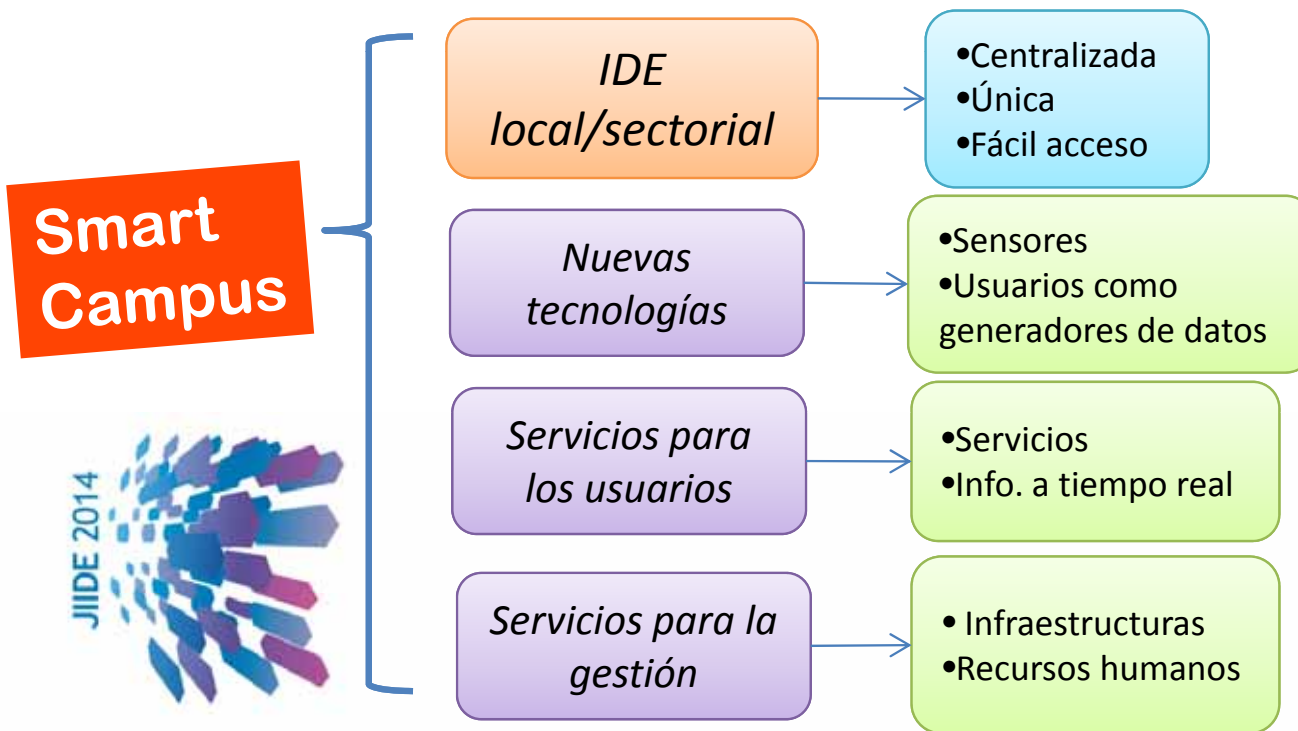

UJI SMART VENUES

Gestión de eventos en la Universitat Jaume I de Castelló

*Avariento, Joan Pere
Rambla, David
Gargallo, Diego*

*Sanchis, Ana
Benedito, Mauri
Torres, Joaquín*

*Gould, Michael
Huerta, Joaquín*

Contenido

- **Que es Smart Campus**
- Plataforma Smart Campus
- Smart Venues
 - Servicios y datos utilizados
 - Aplicación de mapas 2D
 - Aplicación de realidad aumentada
- Conclusiones y Futuro del Proyecto

Que es Smart Campus

- **Prototipo** de Smart City: plataforma de servicios
- **Evolución** de un IDE sectorial/local

Contenido

- Que es Smart Campus
- **Plataforma Smart Campus**
- Smart Venues
 - Servicios y datos utilizados
 - Aplicación de mapas 2D
 - Aplicación de realidad aumentada
- Conclusiones y Futuro del Proyecto